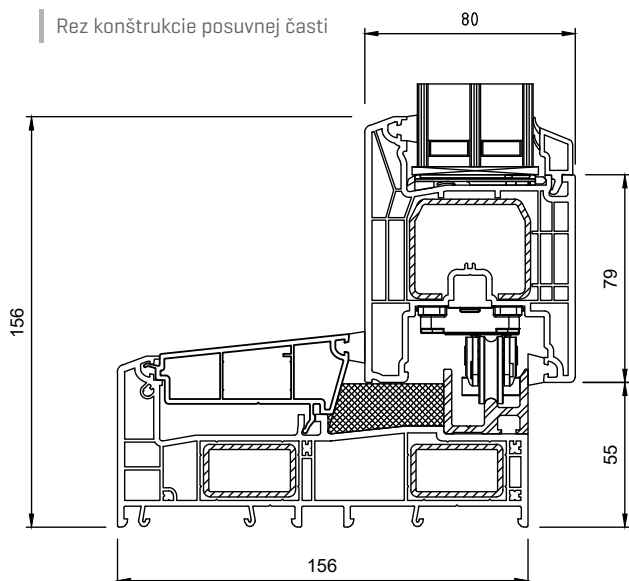

Zažite slobodu interiérového dizajnu. Pri variante okna SYNEGO SLIDE sa okenné krídla otvárajú rovnobežne so stenou a nepresahujú do miestnosti.

## HODNOTY / INFORMÁCIE

CHARAKTERISTIKA	SYNEGO SLIDE OKNÁ A DVERE
Systém	REHAU® SYNEGO SLIDE®
Počet komôr	rám 7, krídlo 5
Hĺbka rámu	156 mm
Hĺbka krídla	80 mm
Počet tesnení	2
Súčiniteľ prechodu tepla	$U_w = 0,86 \text{ W}/[\text{m}^2 \cdot \text{K}]^*$ $U_d = 0,78 \text{ W}/[\text{m}^2 \cdot \text{K}]^{**}$
Zvuková izolácia	až 43 db
Vodotesnosť	Trieda 8A
Odolnosť proti zaťaženiu vetrom	Trieda B2/C2
Prievzdušnosť	Trieda 4
Sklo pre okná [štandard]	4-16-4-16-4 $U_g = 0,6$
Cylindrická vložka	podľa výberu
Kovanie	celoobvodové skryté kovanie
Trieda odolnosti RC (odolnosť proti vlámaniu)	do RC2
Farebné prevedenie	farby podľa výberu

\* pri rozmere výrobku 4 000 x 1 600 mm

\*\* pri rozmere výrobku 4 000 x 2 600 mm

Rez konštrukcie posuvnej časti

Rez konštrukcie v pevnom zasklení